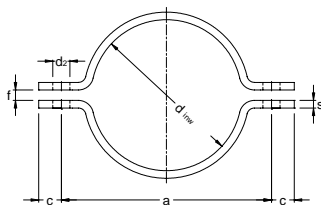

Kapbeugels half zwart

Artikelnr.	nom.	voor pijp uitw.	inw. diam. beugel	afmetingen			breedte x dikte b x s	gewicht kg/stel	
				a	aantal gaten	d2			
535670021	15	21.3	22	56	2	11.5	30 x 5	15/ 7	0,20
535670026	20	26.9	27	66	2	11.5	30 x 5	15/ 7	0,24
535670033	25	33.7	24	72	2	11.5	30 x 5	15/ 7	0,26
535670042	32	42.4	43	82	2	11.5	30 x 5	15/ 7	0,28
535670048	40	48.3	49	88	2	11.5	30 x 5	15/ 7	0,30
535670060	50	60.3	61	108	2	14	40 x 6	18/ 9	0,58
535670071	65	76.1	77	122	2	14	40 x 6	18/ 9	0,70
535670088	80	88.9	89	136	2	14	40 x 6	18/ 9	0,76
535670114	100	114.3	115	178	2	18	50 x 8	24/11	1,64
535670139	125	139.7	140	204	2	18	50 x 8	24/11	1,84
535670168	150	168.3	169	232	2	18	50 x 8	24/11	2,08
535670219	200	219.1	220	284	2	18	50 x 8	24/11	2,64
535670273	250	273	273	348	2	23	60 x 8	30/14	3,92
535670323	300	323.9	324	398	2	23	60 x 8	30/14	4,50
535670355	350	355.6	356	432	2	23	60 x 8	30/14	3,10
535670406	400	406.4	407	498	2	27	70 x 10	36/18	8,52
535670457	450	457	458	550	2	27	70 x 10	36/18	9,18
535670508	500	508	508	600	2	27	70 x 10	36/18	10,20
535670609	600	609.6	610	730	2	33	80 x 12	45/22	17,62
	700	711.2	712	832	2	33	80 x 12	45/22	
	800	812.8	813	954	2	39	100 x 15	54/26	
	1000	1016	1017	1160	2	39	100 x 15	54/26	